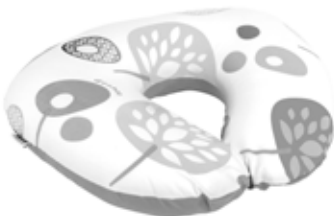

COL.S43
Tree Grey